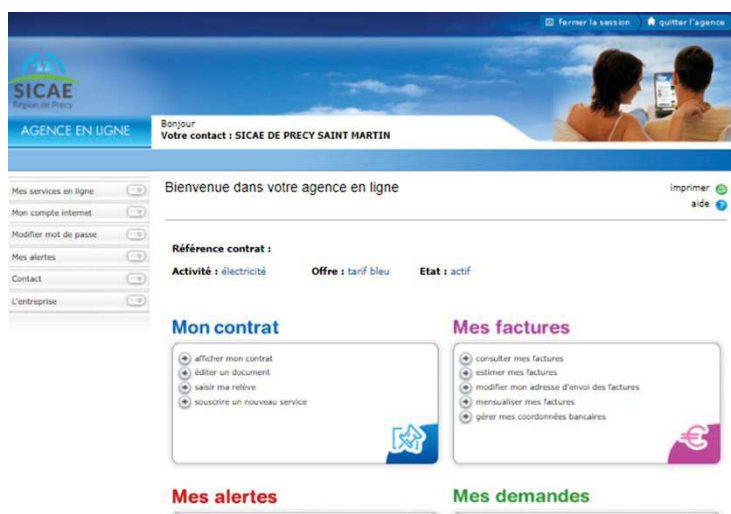

Alors n'hésitez plus ! Créez votre Espace Client: c'est simple, pratique, 100% gratuit et sécurisé. Pour cela, munissez-vous de votre dernière facture SICAE.

Rendez-vous sur notre site internet

www.sicae-precy.fr

Pense bête: Obligation de se déclarer pour les producteurs

Tous les producteurs autonomes (groupes électrogènes, photovoltaïque, éoliennes,...) doivent obligatoirement se faire connaître auprès de la SICAE de Précy St Martin conformément à l'article 2 du décret du 23 avril 2008.

POINT D'ACCUEIL

28 rue Hautefeuille 10220 PINEY
tél : 03.25.70.96.00

du lundi au vendredi

08h00 - 12h00
14h00 - 17h00

www.sicae-precy.fr

EN CAS DE DEPANNAGE:
Tél: 03.25.70.95.95